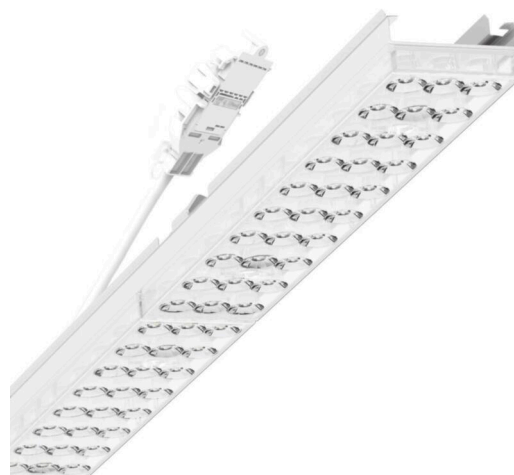

прибородержатель переменный - Individual.Lens.Optic - прямой свет, узко- и широконаправленный - без видимых стыков

Ламподержатель из оцинкованного стального профиля, поверхность покрыта лаком на полиэфирной смоле. Крепление без инструментов с нажимными затворами, встроенными в конструкцию, обеспечивают защиту от кражи и взлома. В несущей трековой шине позиционируется по-разному. Цвет корпуса белый стандартный для электротехники RAL 9016; Прямой узко и широко направленный свет, распространяющийся через линзу «Individual.Lens.Optic» из пластика ПММА. Оптика отдельных линз делает сборку и установку предельно удобными, плоскость легко чистится. Тройные ряды из отдельных линз и лампо-/прибородержатели, идеально согласованные между собой, обеспечивают цельный вид без стыков и неравномерностей Подключение к электросети через присоединительный провод длиной 1 м для свободного позиционирования ламподержателя в световой полосе и 5-полюсную втычную деталь для быстрой сборки со свободным выбором фаз. Сменные блоки, позволяющие легко модернизировать освещение, существенно продлевают срок службы всей осветительной установки.

DEEP-LINK

<https://www.regiolux.de/ru/article/19435006130>

Ссылка	LED 12000lm 830
ηLB	100 %
Φ ↓↑	98 % / 2 %
UGR поп./вдоль	20.3 / 20.5

Механика

цвет корпуса белый стандартный для электротехники RAL 9016

размеры (LxWxH/DxH) 1531mm x 55mm x 37mm

вес (нетто) 2kg

Вид монтажа сборка трековых систем, световая структура

размеры

L	1531 mm	Длина
В	55 mm	Ширина
Н	37 mm	Высота