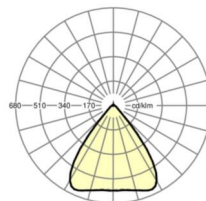

параметры

номер заказа	19435006130
код EAN	4020863412242
номер таможенного тарифа	94051190
Знак прохождения контроля	IP 20, класс защиты I, ENEC10 VDE, F, HACCP DIN10500/Food/IFS-пригодность для применения/BRC, Indoor, CE
Степень ударопрочности IK	IK03 (-20°C bis 25°C)
Температура окружения	ta -20°C в 25°C
Особые свойства	Готовность к IoT «Ready for IoT»
Гарантийный срок	5 лет
Государственные программы поддержки	BEG - государственные субсидии для энергосберегающих зданий (действительна только для Германии)

электротехника

Балласт	Электронный драйвер DALI2 (1 штука)
Мощность системы	68W
сетевое напряжение	230V/50Hz
класс энергосбережения/Источник света	C

Оптика

Оснастка	LED, цветопередача/оттенок света CRI ≥ 80 / 3000K
Допуск для координаты цветности (MacAdam)	3SDCM
Фотобиологическая безопасность (светильник)	RG1
Номинальный световой поток	11290lm
Срок службы LED	50000h L80/B10 (Tq 25°C)
светоотдача светильников	165lm/W
Угол излучения	80° (C0) / 80° (C90)
UGR поп./вдоль	20.3 / 20.5

DEEP-LINK

<https://www.regiolux.de/ru/article/19435006130>

Ссылка	LED 12000lm 830
ηLB	100 %
Φ ↓↑	98 % / 2 %
UGR поп./вдоль	20.3 / 20.5